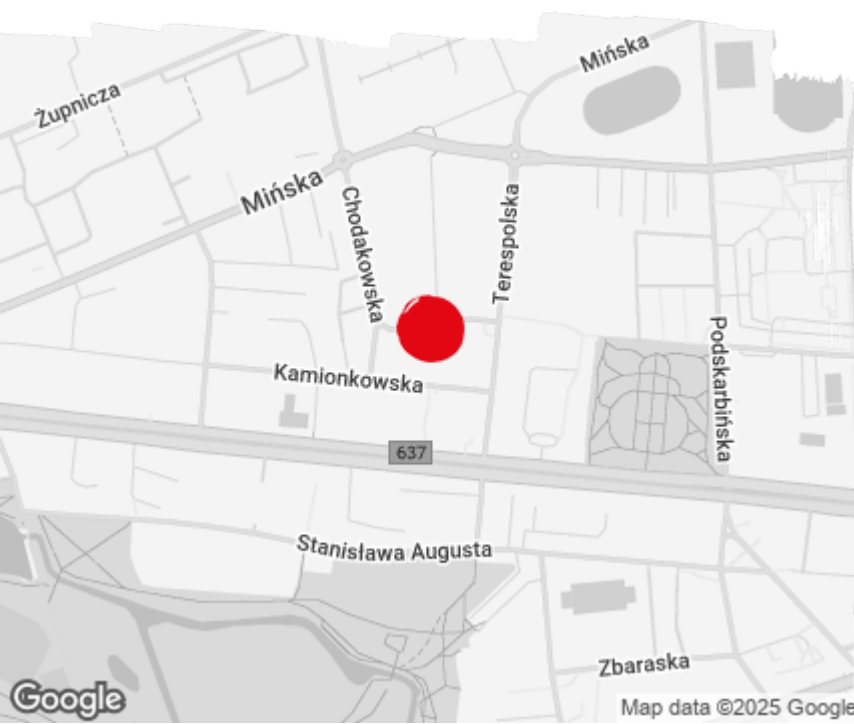

Lokalizacja | Location

Dostępna powierzchnia | Available space

po zalogowaniu | after login

Dostępna powierzchnia biurowa
Available office space

po zalogowaniu | after login

Minimalna powierzchnia biurowa
Minimum office space